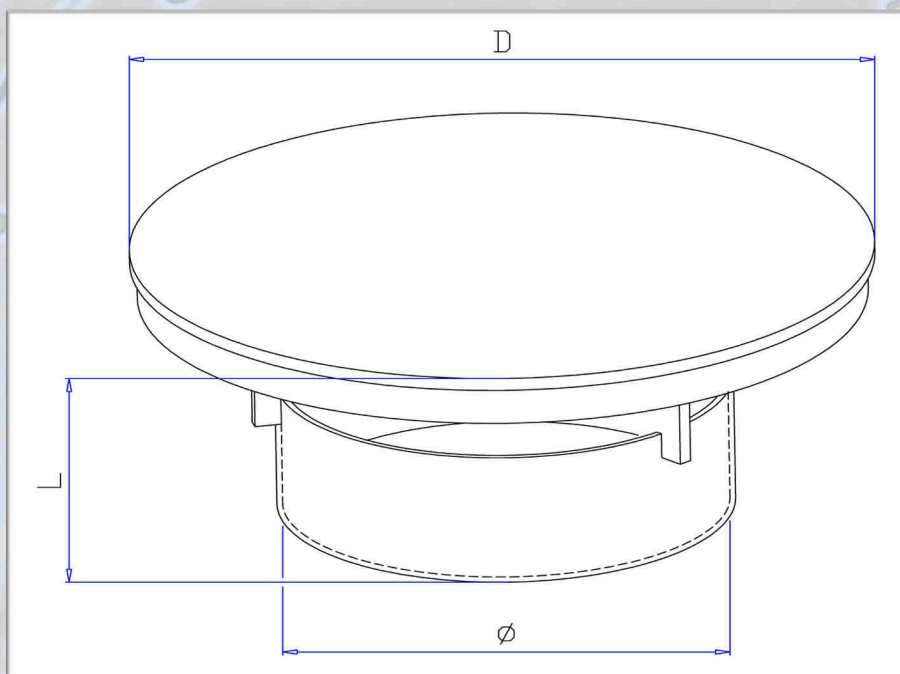

## TERMINALE PVC/PP PVC/PP OUTLET COWLS

<b>Ø</b>	<b>L</b>	<b>D</b>
75	165	160
90	165	200
110	170	225
125	170	225
140	180	250
160	190	250
180	200	280
200	210	315
225	230	355
250	240	400
280	270	450
315	290	500
355	300	550
400	330	600
450	380	650
500	395	700